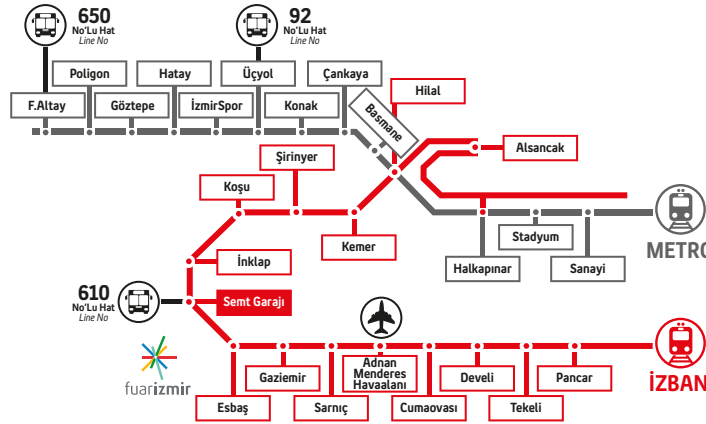

1. A130..... İZMİR CANTÜRK MOBİLYA
   A324..... İZMİR EKONOMİ ÜNİ. GÜZEL SANATLAR
   VE TASARIM FAKÜLTESİ
   A318..... İZMİR EKONOMİ ÜNİVERSİTESİ MYO
   FUAYE..... İZMİR MOBİLYACILAR ODASI
   A244..... İZMİR SÜNGER DÖŞEME MALZEMELERİ
   A240..... KADİR TREND MASA SANDALYE AKSESUAR
   A228..... KALAYLI TEKSTİL
   A108..... KAPRİSS MOBİLYA
   A316..... KARABAĞLAR BELEDİYESİ
   A118..... KM KİSİMET MOBİLYA
   A225..... KOLTUK DİYARI
   A354..... KONAK ÇINARLI MESLEKİ VE
   TEKNİK ANADOLU LİSESİ
   A128..... LAZARO MOBİLYA
   A148..... LISSYA MOBİLYA
   A304..... MELODIE HOME
   A132..... MELTEM BEBEK ve GENÇ MOBİLYA
   A250..... MİRAÇ KOLTUK
   A312..... MRP Bilgi Teknolojileri A.Ş. / İnşaat Noktası
   A310..... MUTLU HALI
   A226..... NBS SANDALYE
   A104..... NİĞDELİLER MOBİLYA -LUCENTE
   A113..... OBEN KOLTUK
   A140..... ORNELLA MOBİLYA- SİNAN ÇAKAN
   A106..... ORPAK MOBİLYA- CAPLOONBA
   A124..... OTTO MOBİLYA
   A402..... OYMACI
   A401..... ÖZ YAĞIZ LOJİSTİK
   A112..... ÖZEL SANDALYE
   A332..... ÖZLÜ TEKSTİL
   A346..... ÖZMEN
   A238..... Pİ SANDALYE
   A211..... PİER VISCO
   A206..... PLATİN MOBİLYA
   A221..... PROYAT YATAK
   A102..... RAHAT HOME DESIGN
   A236..... SASMEN MENSUCAT
   A134..... SB SERABED- SOMKAR MOBİLYA
   A348..... SEFERİHİSAR BELEDİYESİ -
   ÜÇ BOYUTLU KAATI SANATI
   A136..... SİNA MOBİLYA
   A204..... STILLIFE MOBİLYA
   A152..... ŞANLI MOBİLYA
   A120..... ŞİMAL KOLTUK
   A328..... TÜRK STANDARDLARI ENSTİTÜSÜ
   A251..... URLADAN BAĞÇE MOBİLYALARI TEKSTİL
   A222..... UZMAN YATAK
   A224..... ÜFEYRA MOBİLYA
   A212..... VALERIO- EDA MOBİLYA
   A150..... VESPERO(TEZKAR MOBİLYA)
   A220..... VİNO MOBİLYA
   A146..... VISİVO MOBİLYA
   A309..... YAŞAR ÜNİVERSİTESİ İÇ MİMARLIK VE
   ÇEVRE TASARIMI BÖLÜMÜ
   A234..... YÇS MASA SANDALYE

ÜCRETSİZ SERVİSLER / FREE SHUTTLE

Basmane - Fuar Alanı

- 09:30
- 11:00
- 12:30

Fuar Alanı - Basmane

- 13:30
- 15:00
- 16:30
- 19:30